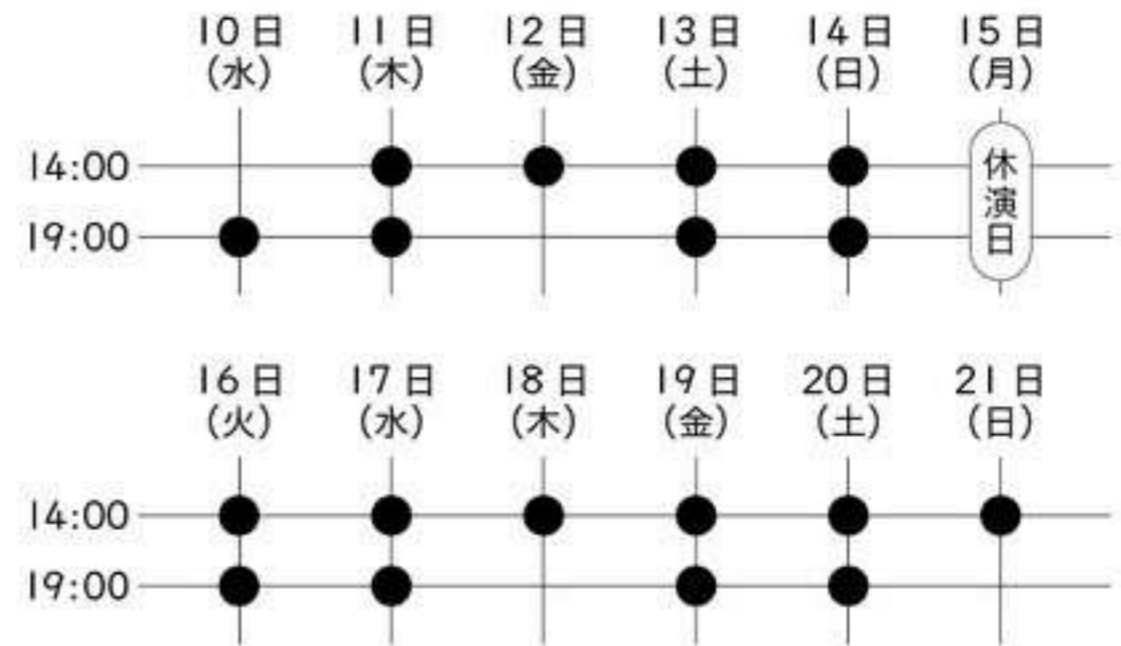

劇団ぼるぼっちょ  
音楽劇  
プディとウラヌーレ

女王（プディ）とうぬぼれや（ウラヌーレ）は地球に降り立ち、王子が手に入れたという「目には見えない大切なもの」を手に入れようと、飛行機乗りがやってくるのを待っている。「目には見えない大切なもの」が何なのかも分からないまま、女王とうぬぼれやは、飛行機乗りを待ち続ける。

出演

入絵 加奈子 碓井 菜央  
水野 里香 安倍 康律  
中西 勝之  
林 勇輔  
陽月 華

演奏

杉田 未央

公演日時

2026年6月

チケット

《前売り》

6月10日～12日 5,300円  
6月13日～21日 6,300円  
22歳以下の学生 3,300円

日時指定自由席

※当日券は上記の金額に+200円

ご予約

ご予約 <https://livepocket.jp/e/boluboccho2026>

👑 3月24日(火)～ご予約受付開始

- ・受付、開場は開演の30分前になります。
- ・ご入場の際は、LivePocketのマイページよりQRコードをご提示ください。
- ・未就学児のご入場はご遠慮いただいております。予めご了承ください。
- ・当日券は会場にて「現金」でのお支払いとなります。
- ・当日券に関するご案内は劇団ぼるぼっちょ公式SNSにてご確認ください。